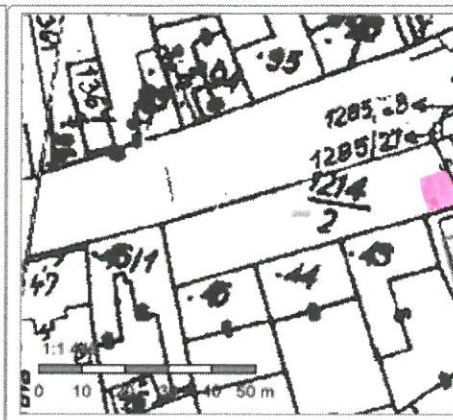

Další informace na Úřadu městyse nebo na telefonu 736 761 998 (starosta)
případně 602 104 632 (místostarosta).

Vyvěšeno: 05.03.2019

Sejmuto:

Informace o pozemku

Parcelní číslo:	1214/2
Obec:	Častolovice [5761821]
Katastrální území:	Častolovice [618624]
Číslo LV:	10001
Výměra [m ²]:	1131
Typ parcely:	Parcela katastru nemovitostí
Mapový list:	GUST2880,V.S.XX-15-02
Určení výměry:	Graficky nebo v digitalizované mapě
Způsob využití:	ostatní komunikace
Druh pozemku:	ostatní plocha