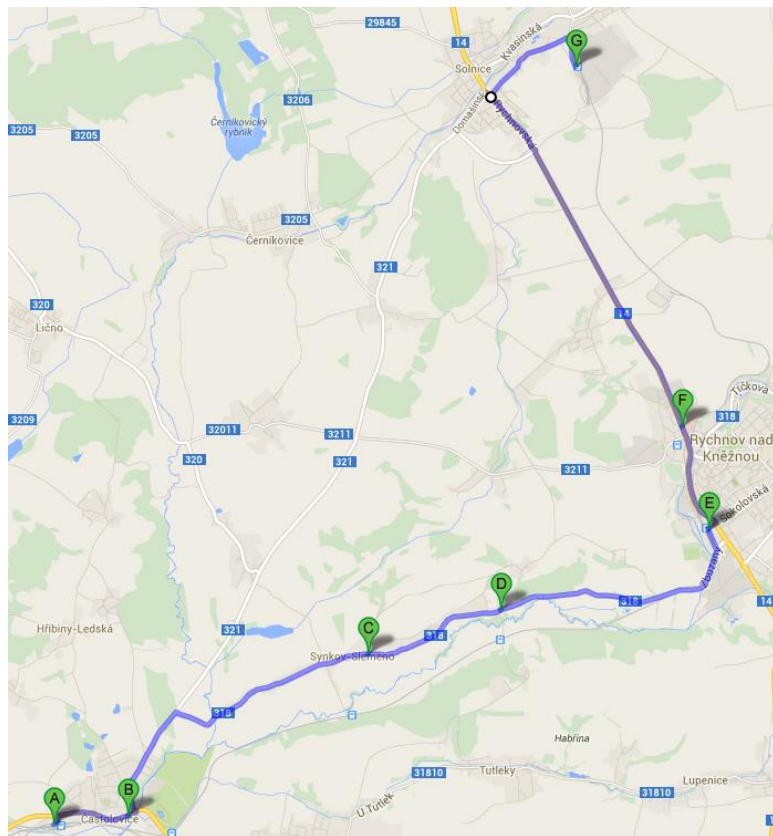

## Opatření pro náhradní autobusovou dopravu k výluce v úseku Častolovice – Rychnov nad Kněžnou - Solnice.

Opatření pro dny: 5. až 18.08.2014

**A=Častolovice** - před staniční budovou

**B=Častolovice zastávka** - na zastávce linkových autobusů „Častolovice,nám.“

**C=Synkov** - na zastávce linkových autobusů „Synkov,U kovárny“

**D=Slemeno** - na zastávce linkových autobusů „Slemeno,U mlýna“

**E=Rychnov nad Kněžnou** - před staniční budovou

**F=Rychnov nad Kněžnou zastávka** - na zastávce linkových autobusů „Rychnov n/K., nemocnice“

**G=Solnice** - před staniční budovou

[https://maps.google.cz/maps?saddr=Nezn%C3%A1m%C3%A1+silnice&daddr=Masarykova%2Fsilnici+11+to:silnici+318+to:silnici+318+to:N%C3%A1dra%C5%BE%C3%AD%2FSokolovsk%C3%A1+to:Jir%C3%A1skova%2Fsilnici+14+to:50.2008309,16.2404425+to:silnici+318&hl=cs&ie=UTF8&ll=50.157656,16.245861&spn=0.10811,0.264187&sl=50.198509,16.249487&sspn=0.013502,0.033023&geocode=Fafm\\_Ald5cX2AA%3BFQjq\\_Ald4PL2AA%3BFa0o\\_QldP4T3AA%3BFcU5\\_Qld2NT3AA%3BFTRZ\\_Qld51L4AA%3BFQ2B\\_Qld20L4AA%3BFf4A\\_gldOs\\_3A\\_Cmf6R7MfN8NRzG\\_UYjIzw4vzw%3BFakM\\_gldqL4AA&brcurrent=5.0,0&mra=dpe&mrsp=6&sz=16&via=6&t=m&z=13](https://maps.google.cz/maps?saddr=Nezn%C3%A1m%C3%A1+silnice&daddr=Masarykova%2Fsilnici+11+to:silnici+318+to:silnici+318+to:N%C3%A1dra%C5%BE%C3%AD%2FSokolovsk%C3%A1+to:Jir%C3%A1skova%2Fsilnici+14+to:50.2008309,16.2404425+to:silnici+318&hl=cs&ie=UTF8&ll=50.157656,16.245861&spn=0.10811,0.264187&sl=50.198509,16.249487&sspn=0.013502,0.033023&geocode=Fafm_Ald5cX2AA%3BFQjq_Ald4PL2AA%3BFa0o_QldP4T3AA%3BFcU5_Qld2NT3AA%3BFTRZ_Qld51L4AA%3BFQ2B_Qld20L4AA%3BFf4A_gldOs_3A_Cmf6R7MfN8NRzG_UYjIzw4vzw%3BFakM_gldqL4AA&brcurrent=5.0,0&mra=dpe&mrsp=6&sz=16&via=6&t=m&z=13)