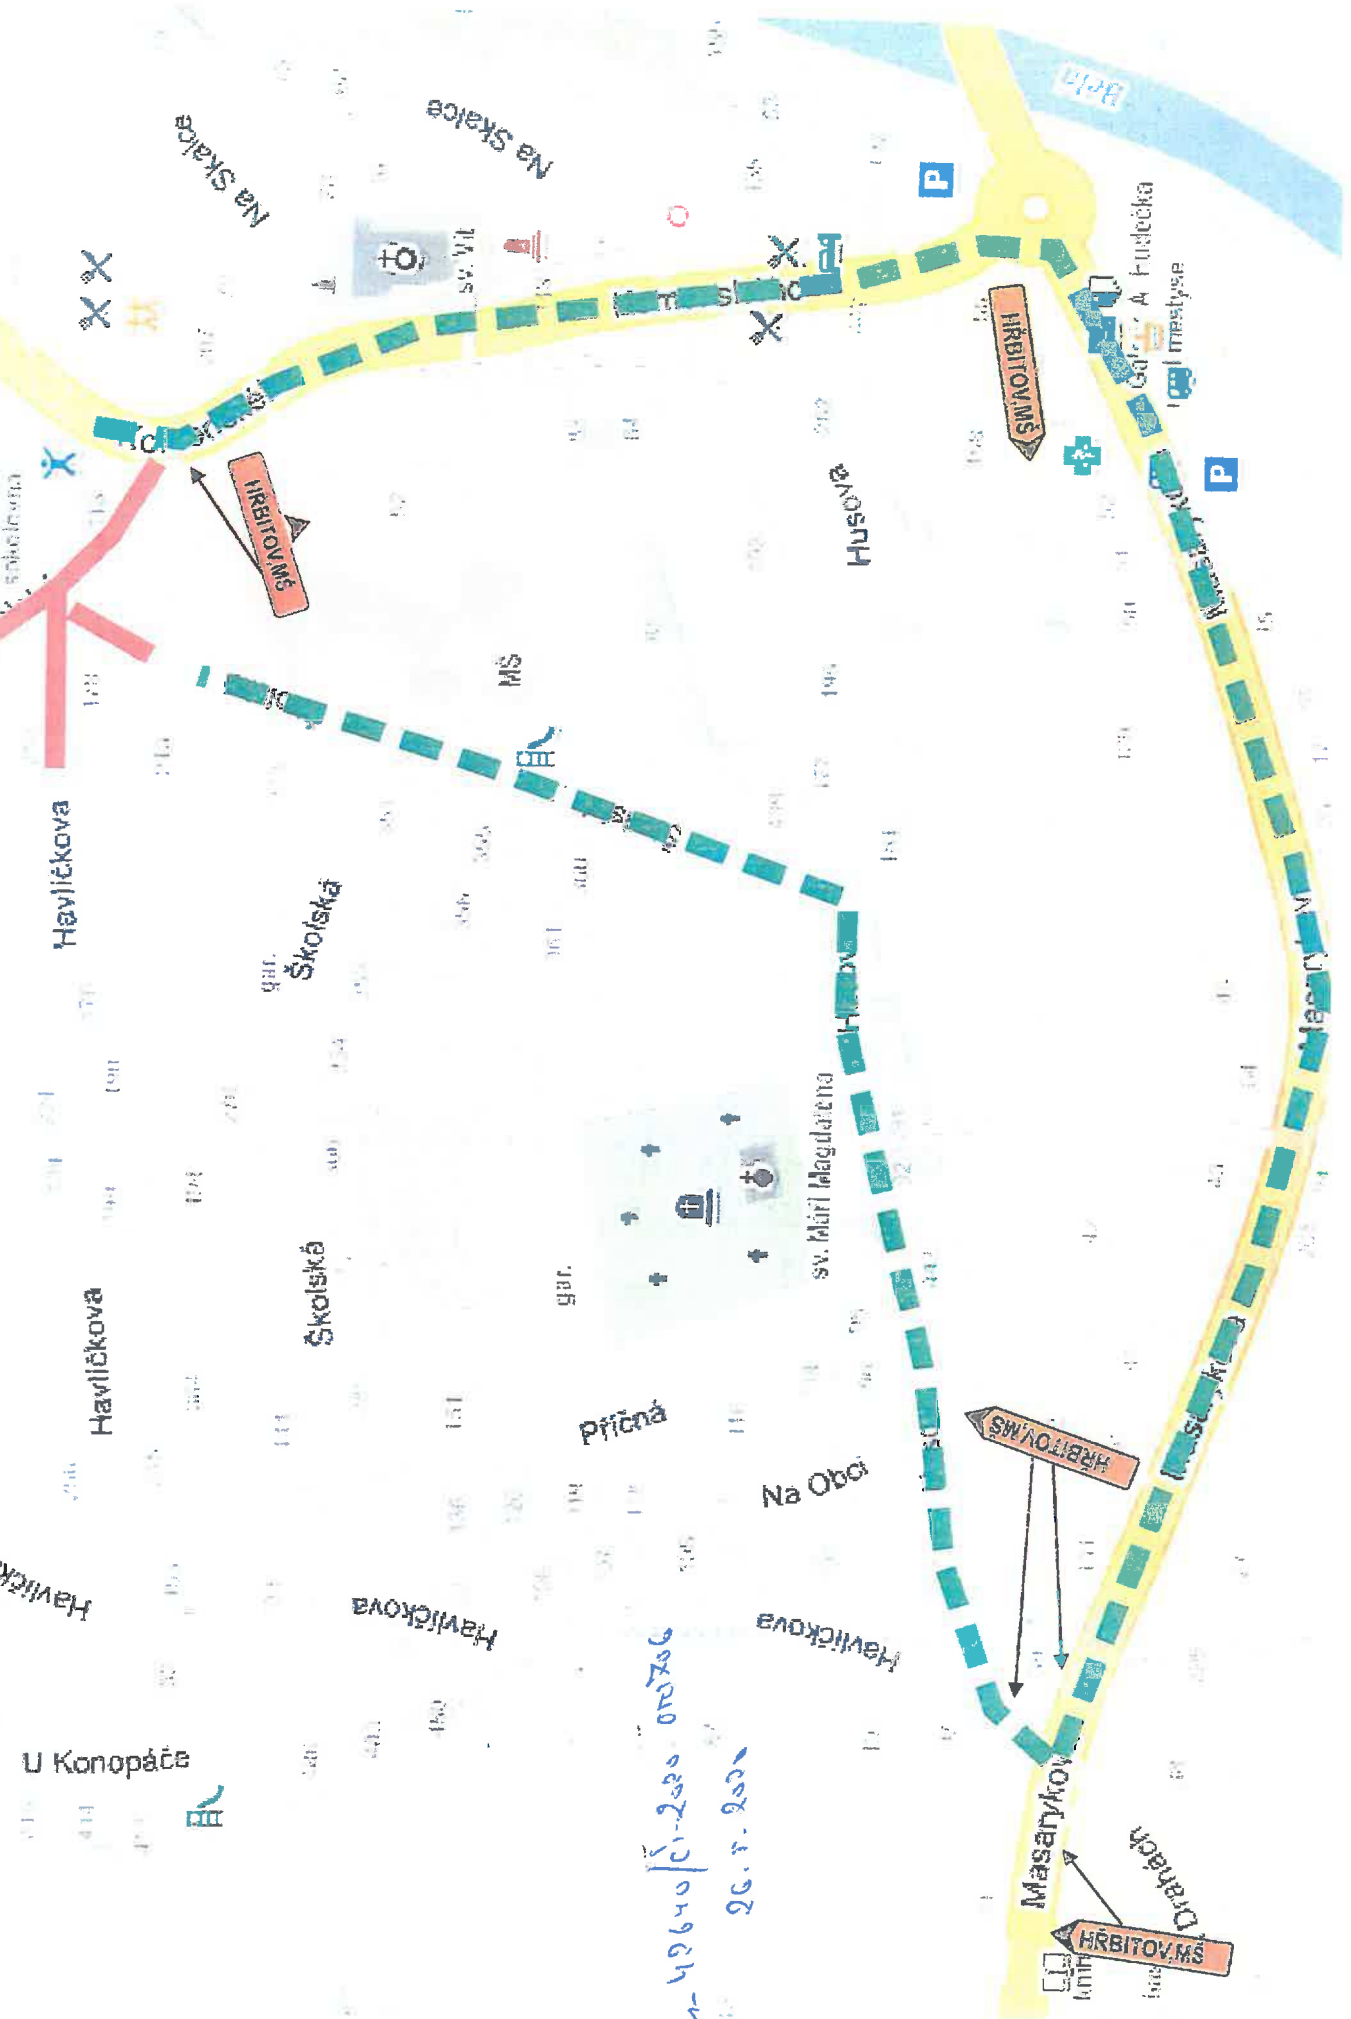

Dopravní omezení v obci Častolovice, rekonstrukce křižovatky Havlíčkova, Sokolská, Školská, + III/3184.

Dopravní omezení v obci Častolovice, rekonstrukce křižovatky Havlíčkova, Sokolská, Školská, + III/3184.

keřna 42640 čí-2880 070706
20.7.2020

U Konopáče

Dopravní omezení v obci Častolovice , rekonstrukce křižovatky Havlíčkova, Hřibiny-Sokolská, Školská, + III/3184. -Ledská

kontak. 42640/01-200 číslo 6
26.11.2020