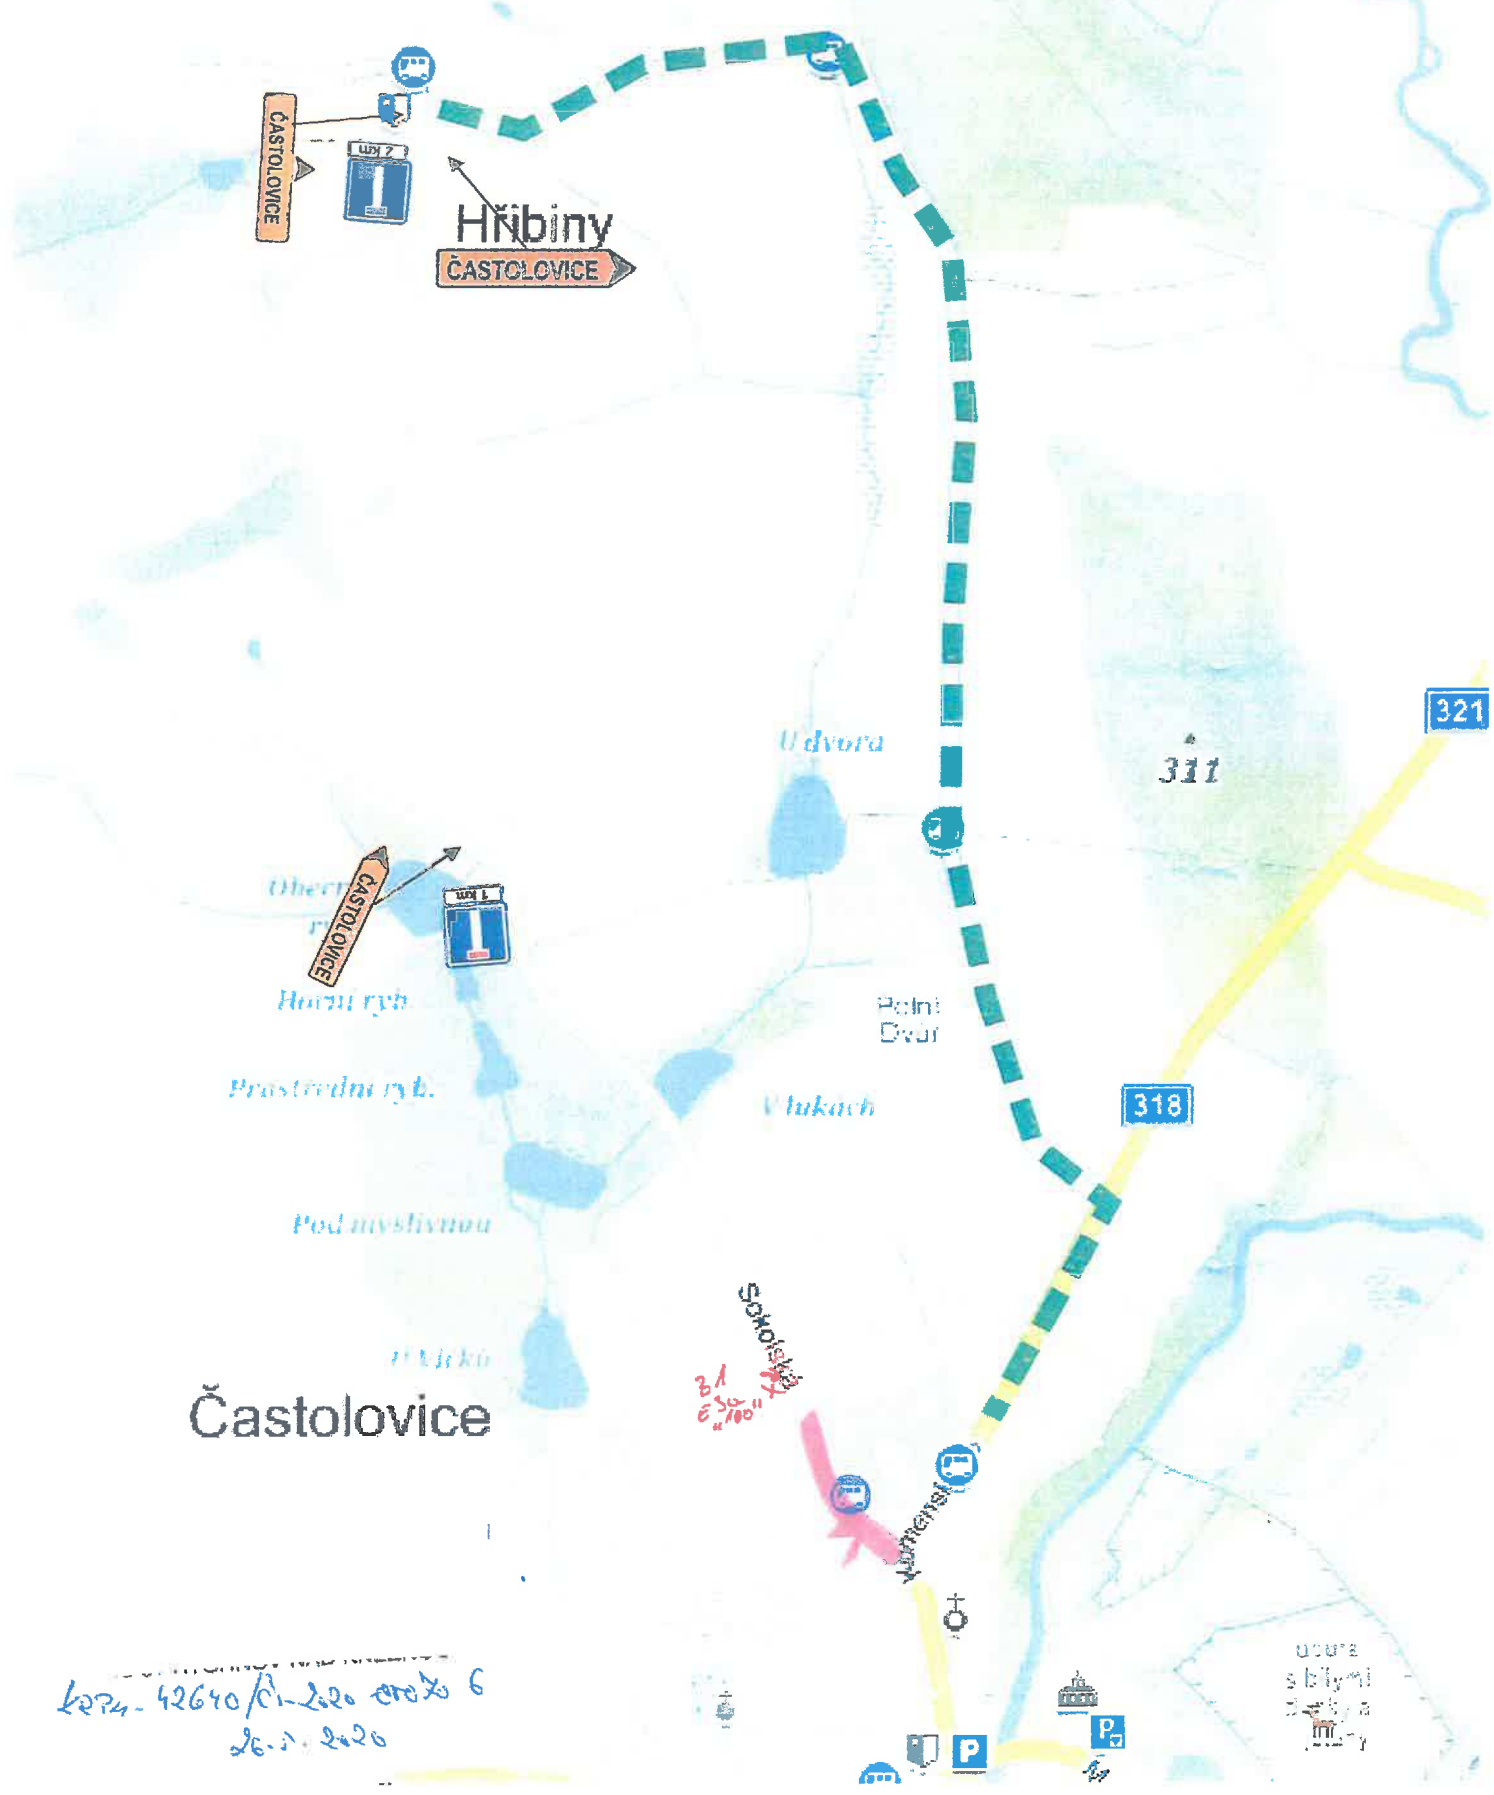

Dopravní omezení v obci Častolovice, rekonstrukce křižovatky Havlíčkova, Sokolská, Školská, + III/3184.

Dopravní omezení v obci Častolovice, rekonstrukce křižovatky Havlíčkova, Sokolská, Školská, + III/3184.

keřna 42640 čí-2880 070706
20.7.2020

U Konopáče

Dopravní omezení v obci Častolovice , rekonstrukce křižovatky Havlíčkova, Hřibiny-Sokolská, Školská, + III/3184. -Ledská

kontak. 42640/01-200 číslo 6
26.11.2020