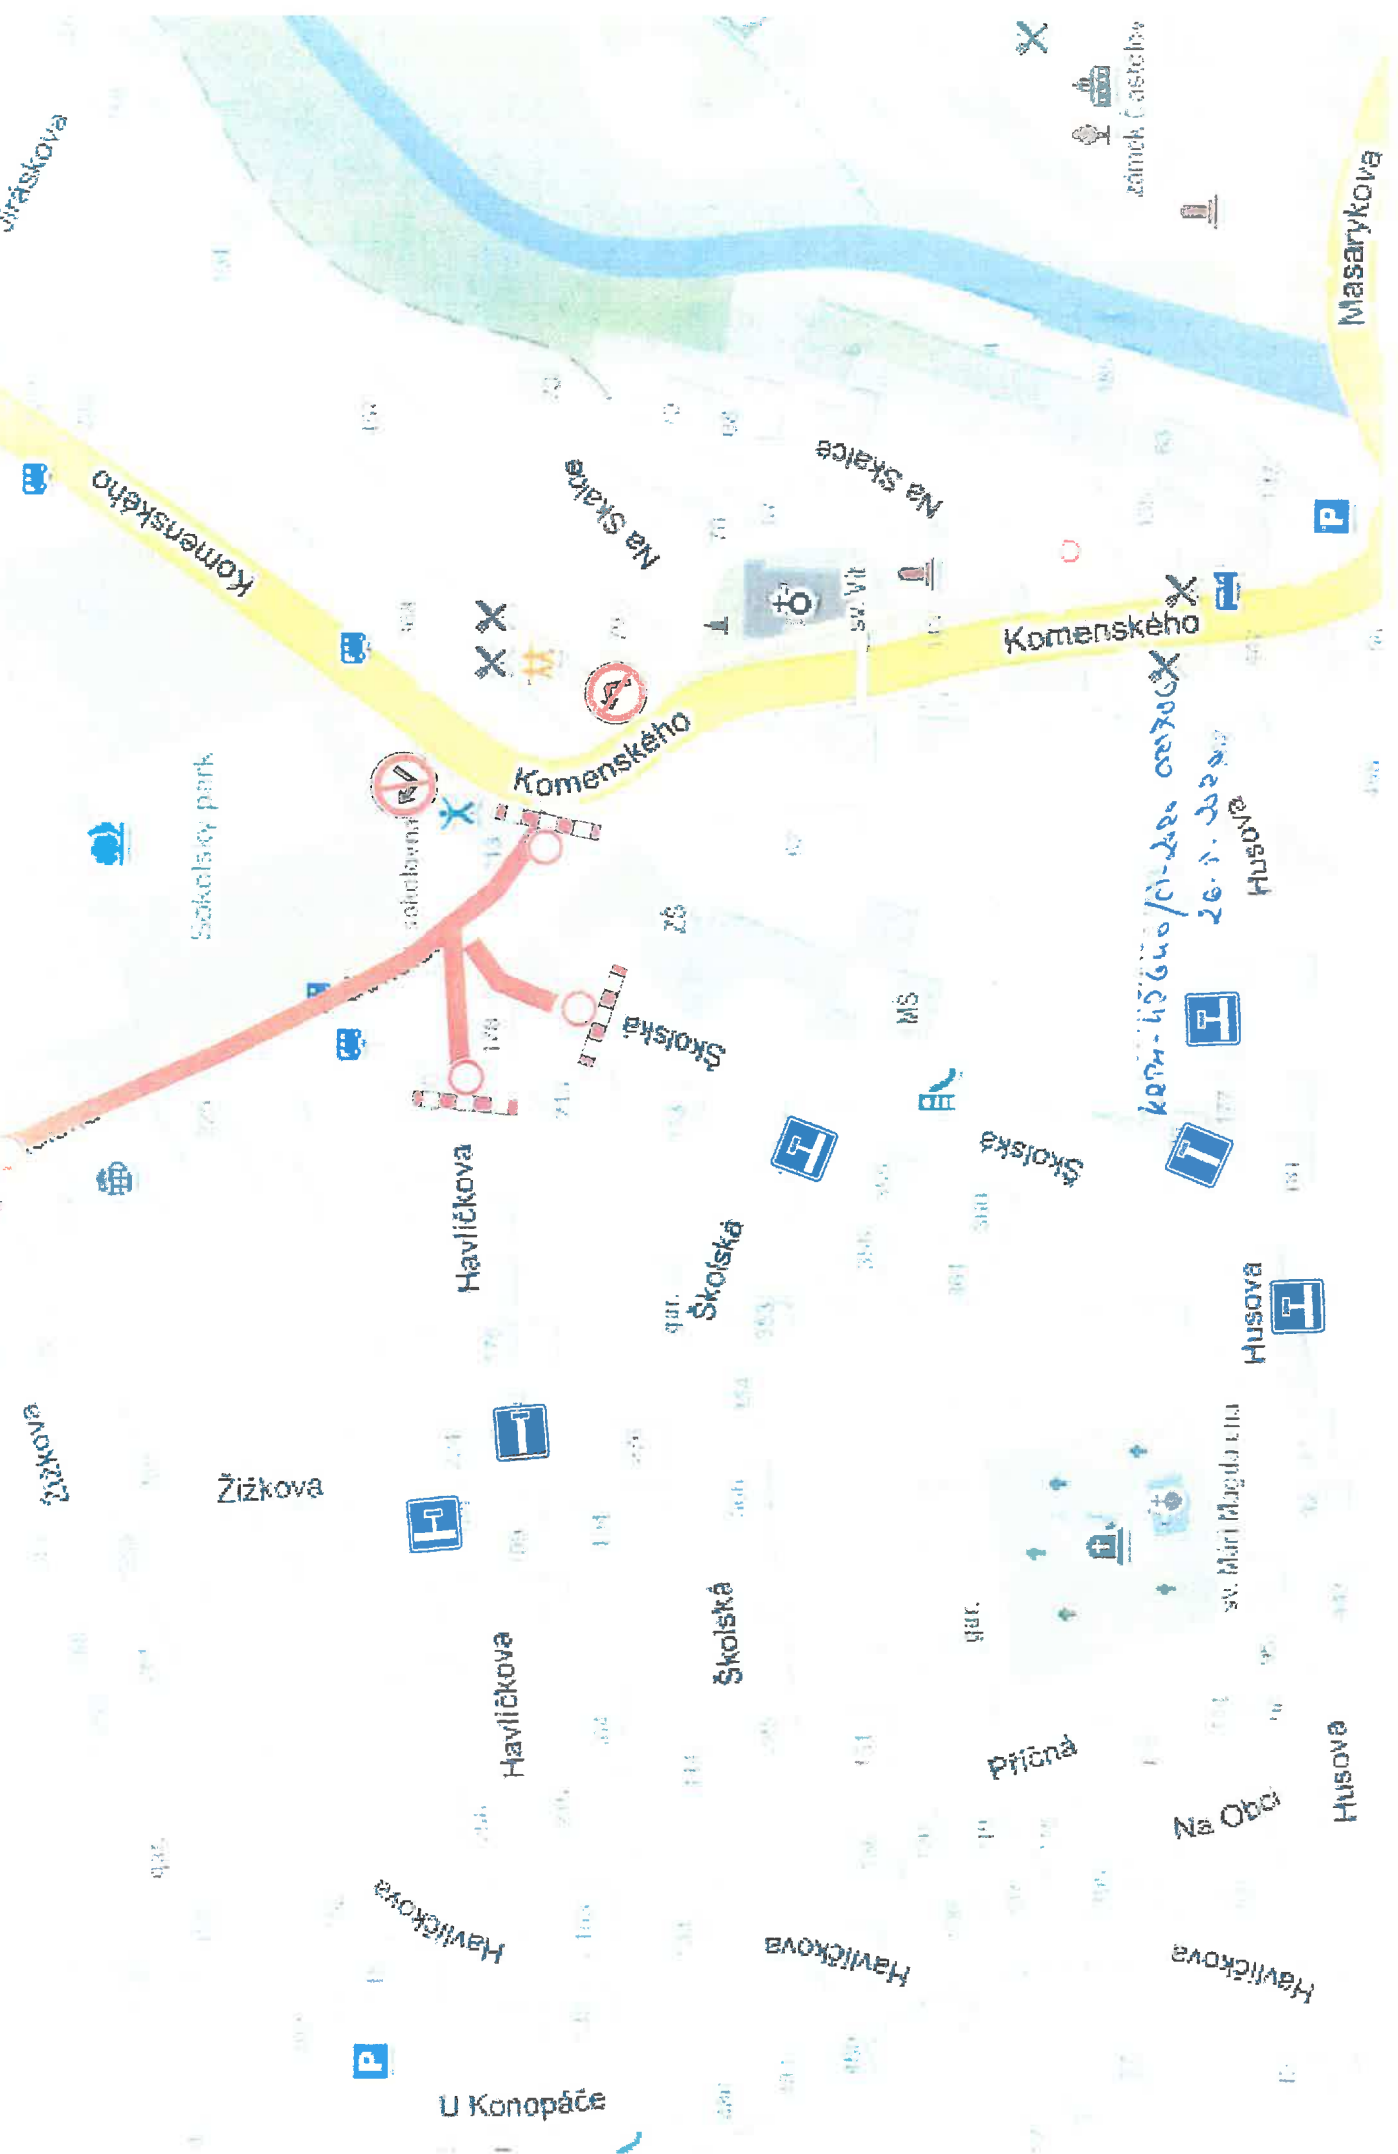

Dopravní omezení v obci Častolovice, rekonstrukce křižovatky Havlíčkova, Sokolská, Školská, + III/3184.

Dopravní omezení v obci Častolovice, rekonstrukce křižovatky Havlíčkova, Sokolská, Školská, + III/3184.

keřna 42640 čí-2880 070706
20.7.2020

U Konopáče

Dopravní omezení v obci Častolovice , rekonstrukce křižovatky Havlíčkova, Hřibiny-Sokolská, Školská, + III/3184. -Ledská

kontak. 42640/01-200 číslo 6
26.11.2020