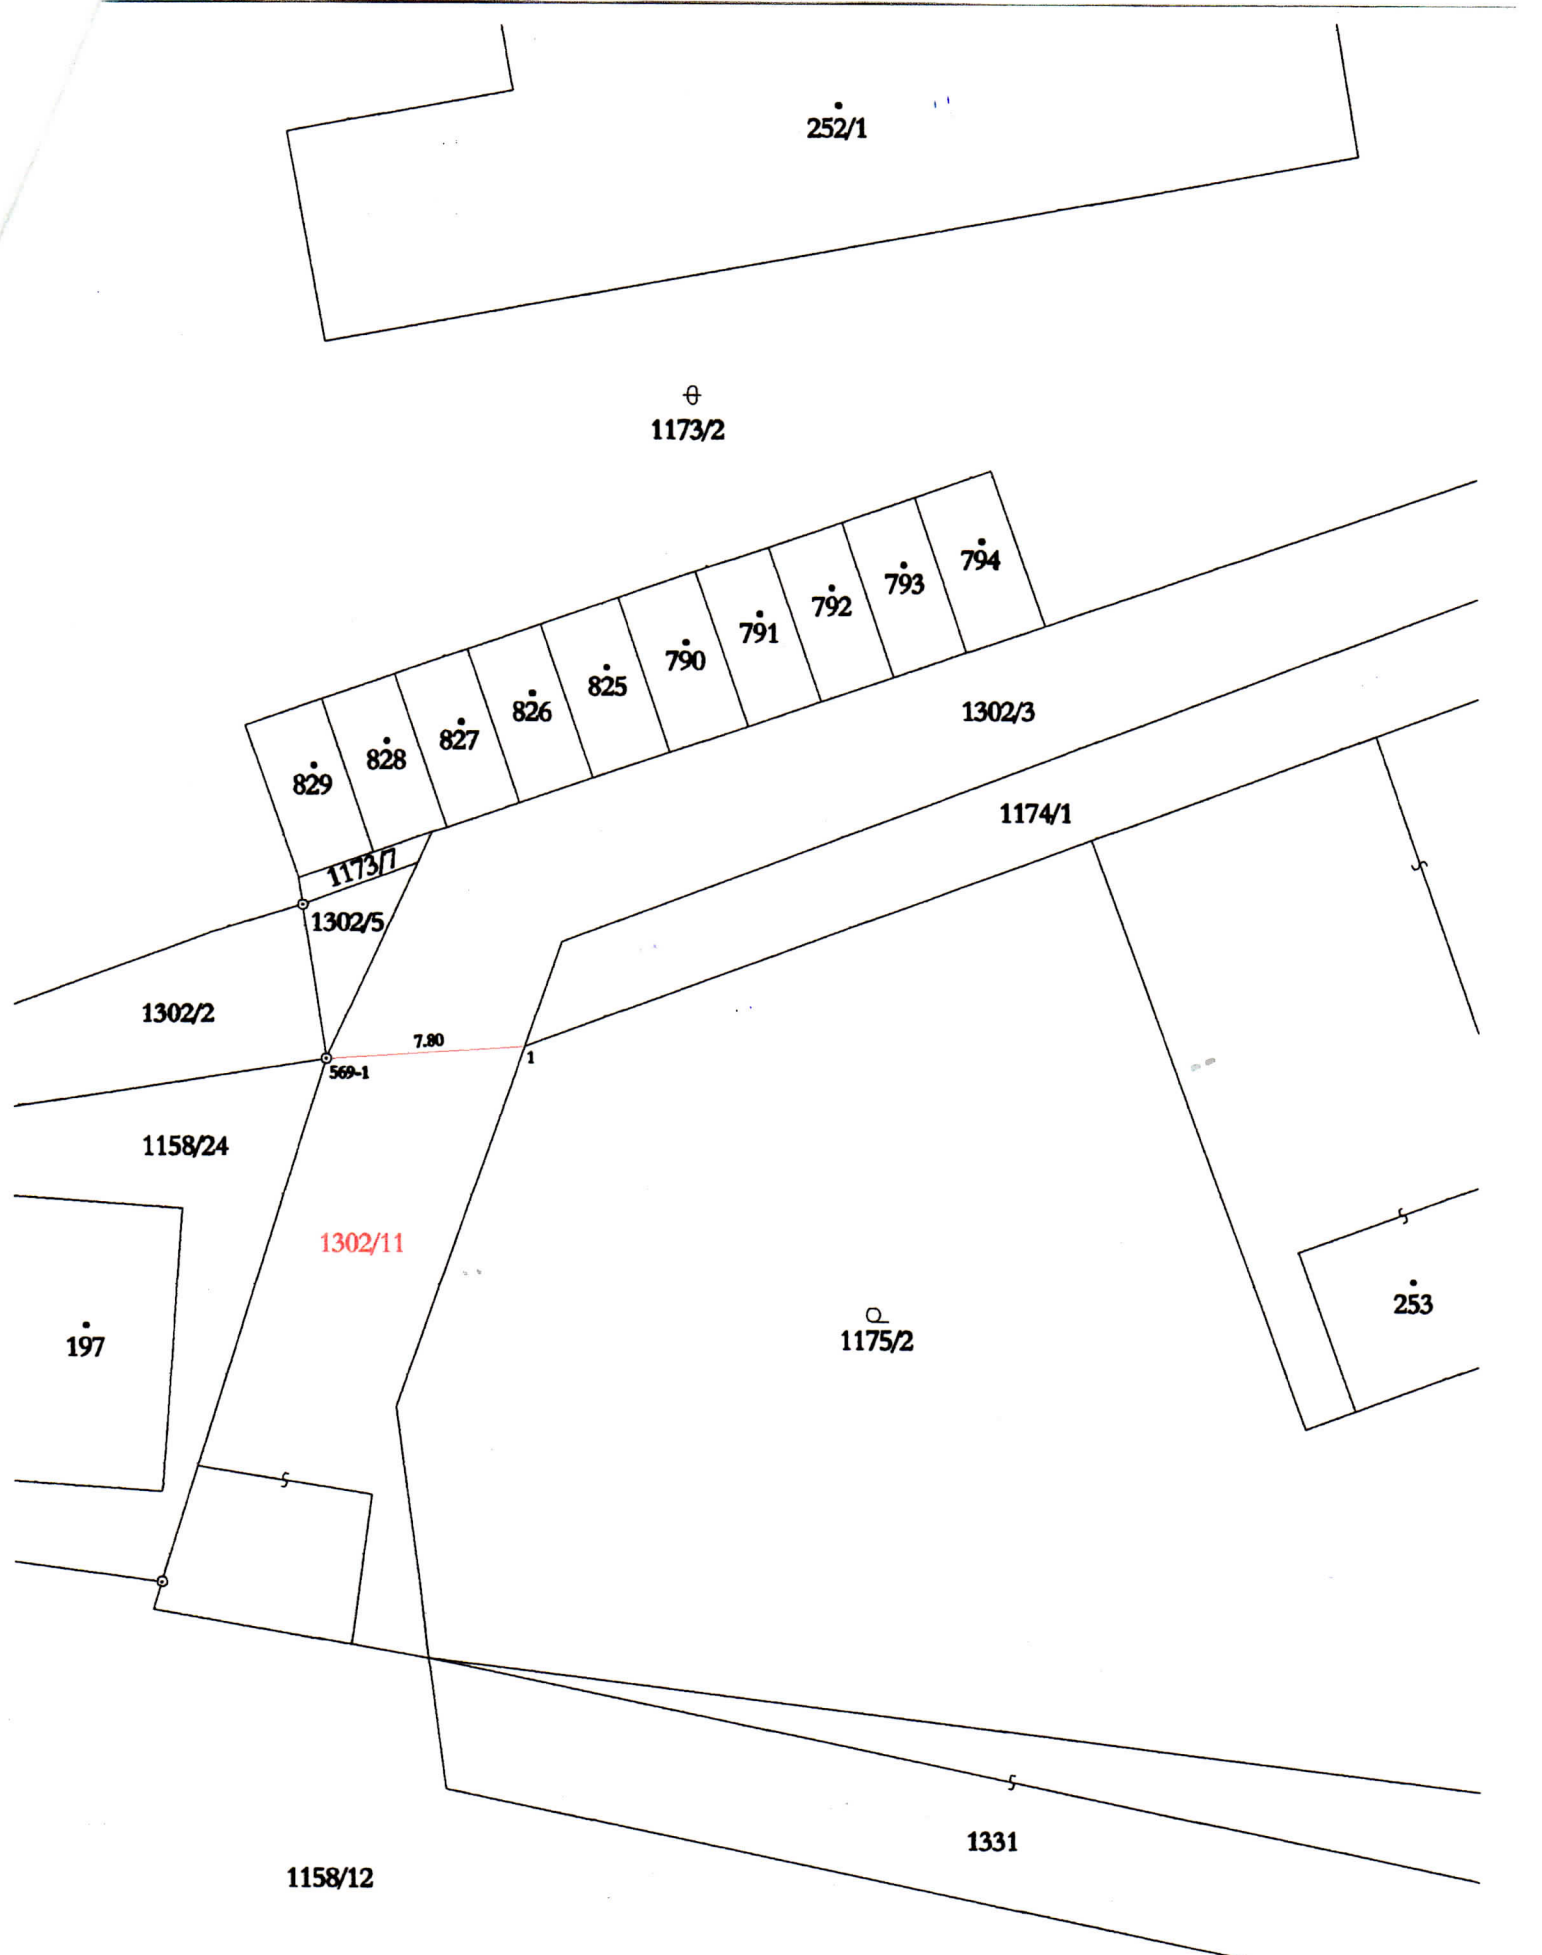

Vyvěšeno : 15. 9. 2015

Sejmuto:

Seznam souřadnic (S - JTSK)
 Souřadnice pro napsání do KN

č.bodu	Y	X	k.k.	Pozměňka
569-1	617627.41	1054096.27	8	Pl. mezník
1	617619.66	1054095.79	8	Sl. plotu

Vyřizováno dne: 15.9.2011